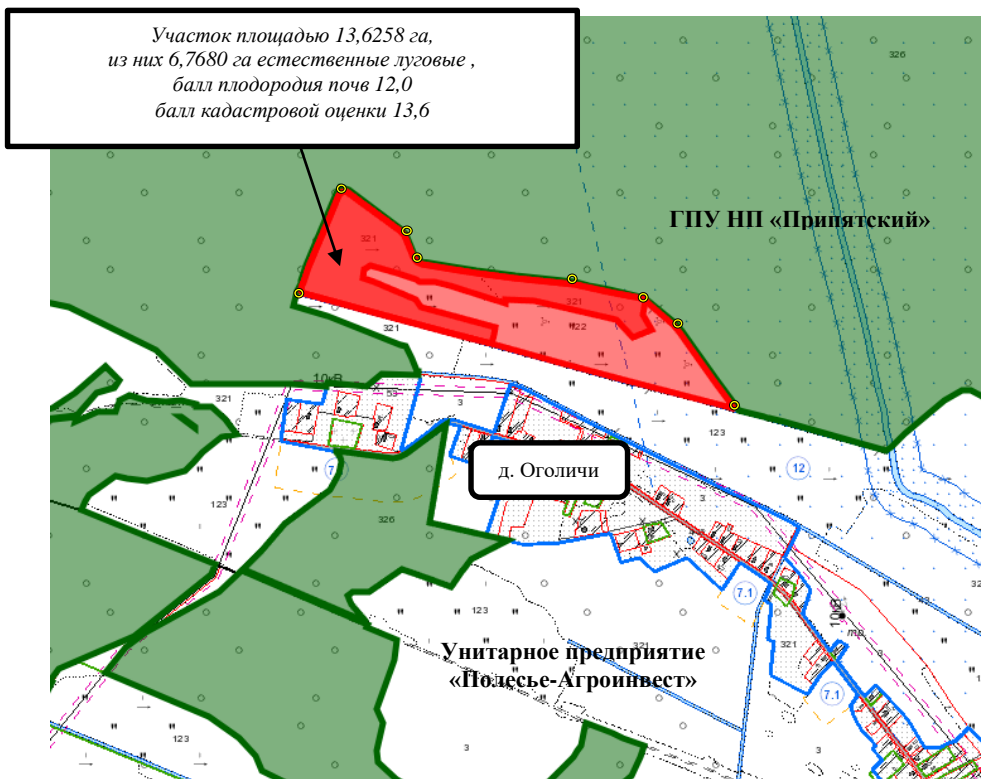

Земельный участок унитарного предприятия «Полесье-Агроинвест»

Местоположение земельного участка

Обзорная схема

Условные обозначения:

-  - границы земельных участков, включаемых в фонд перераспределения земель;
-  - сельскохозяйственные земли сельскохозяйственного назначения (луговые улучшенные);
-  - другие несельскохозяйственные земли;
-  - место установки межевых знаков;