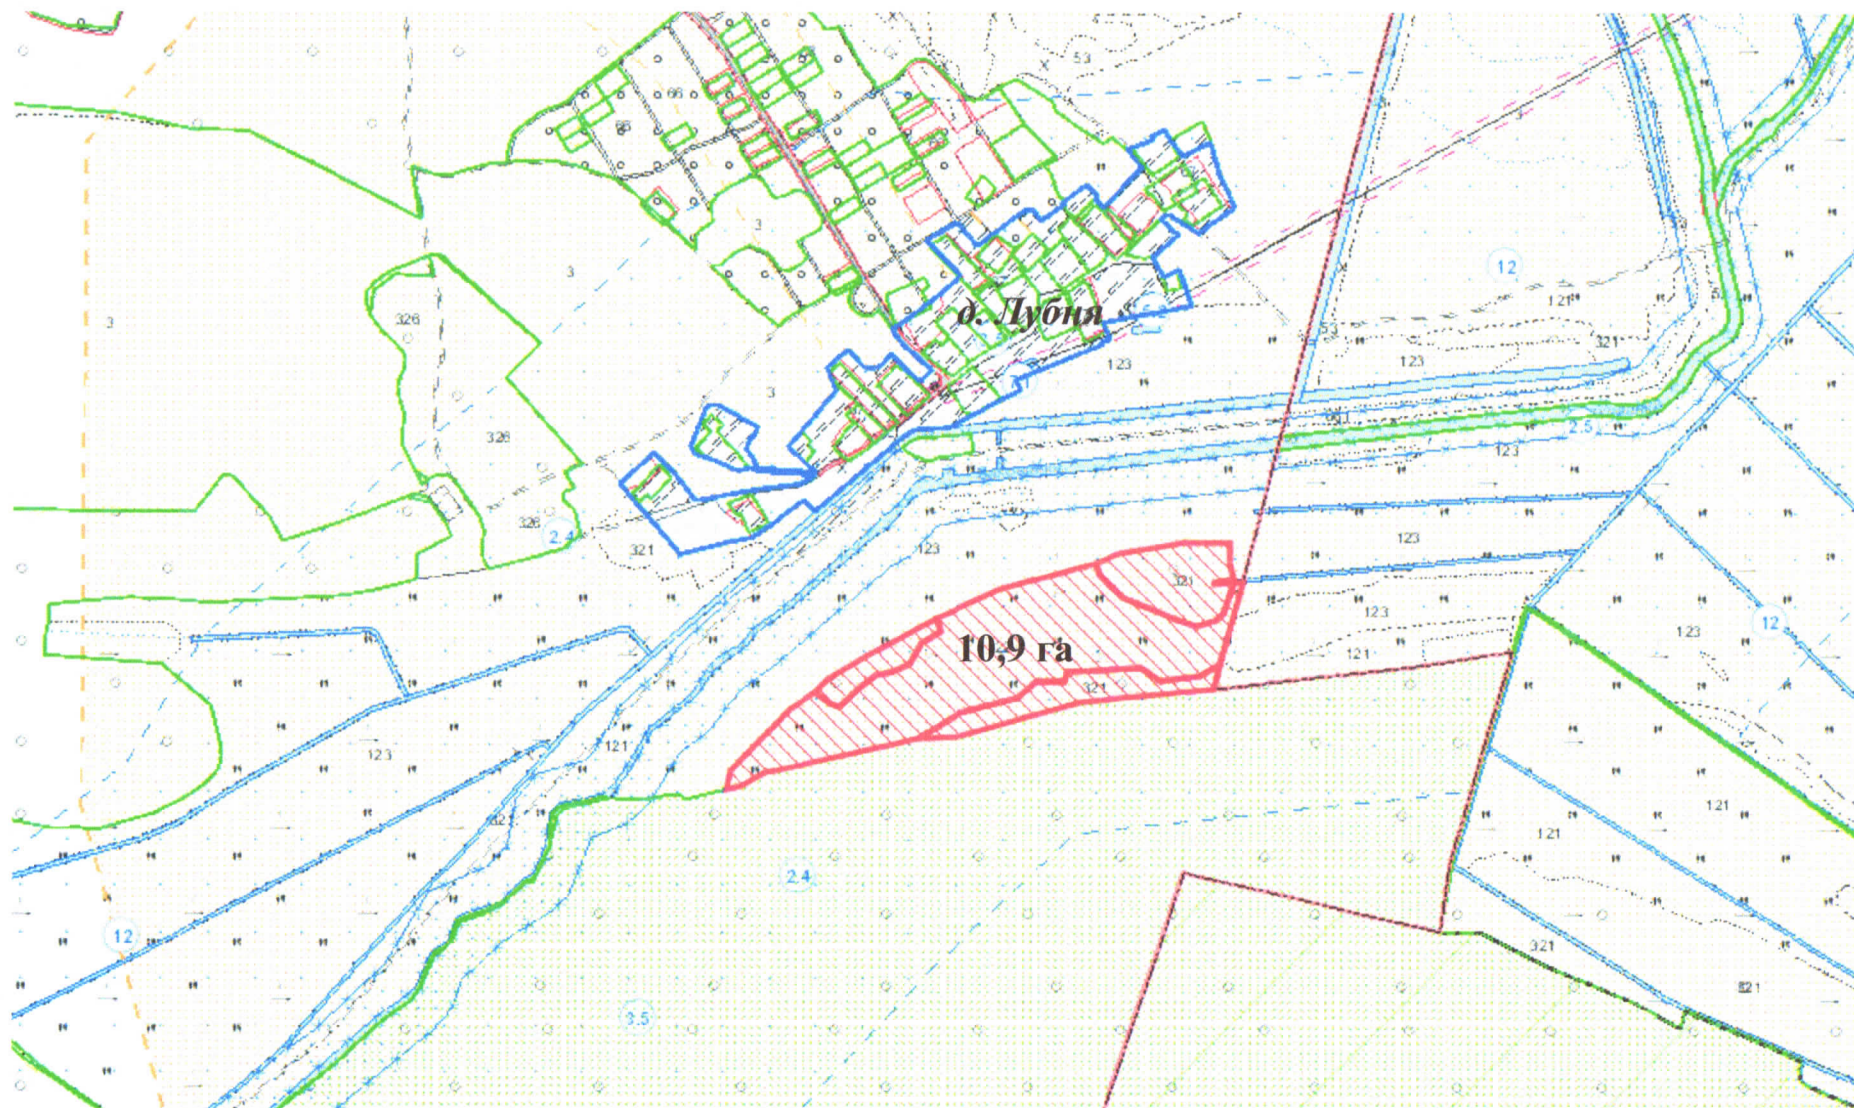

## Выкопировка из плана землепользования Криничного сельсовета Мозырского района

Выкопировка изготовлена из Геопортала ЗИС

Масштаб – произвольный

земельный участок, включенный в фонд перераспределения земель для ведения крестьянского (фермерского) хозяйства вблизи д. Лубня Криничного сельсовета Мозырского района Гомельской области