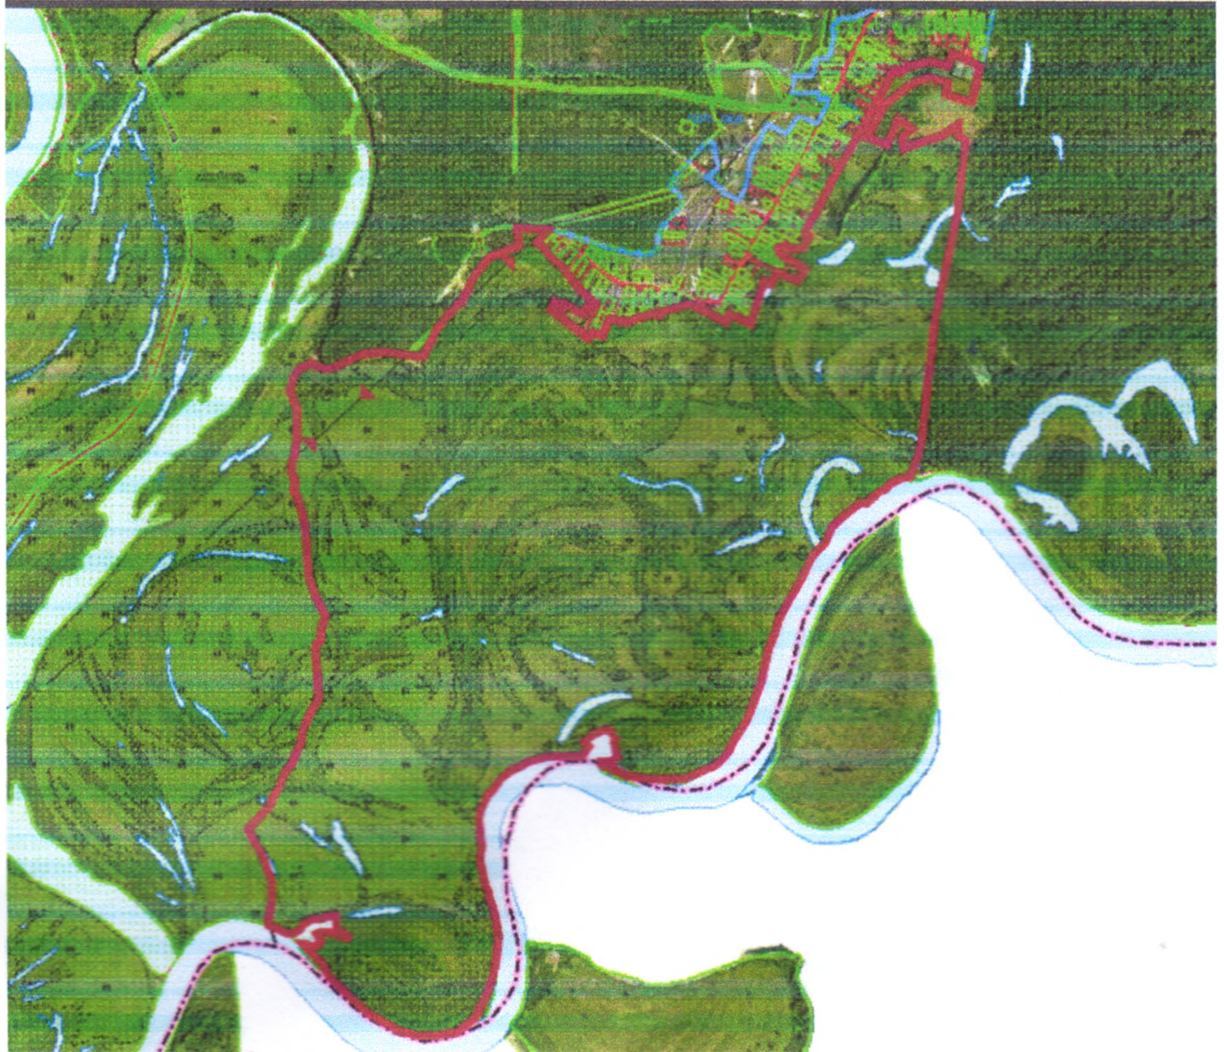

ВЫКОПИРОВКА

Земельный участок фонда перераспределения земель Лоевского района для создания и развития сельскохозяйственных организаций, в том числе крестьянских (фермерских) хозяйств, расположенный по адресу: Лоевский район, Карповский сельсовет, вблизи н.п. Абакумы, участок № 21

Начальник отдела землеустройства Лоевского
районного исполнительного комитета

A handwritten signature in blue ink, appearing to be the name of the official mentioned in the text.

В.П. Ахременко